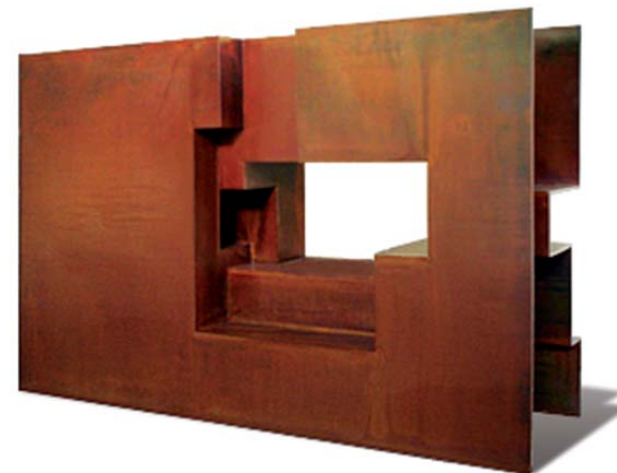

ZVONIMIR KREMENIC

www.zvonimir.net

655948513

Vacio visible

46x20x76 cm

Acero cortén
soldadura
arco

MINIMO tamaño Grande

TERESA ESTEBAN
teresaescultora@hotmail.com
659906920