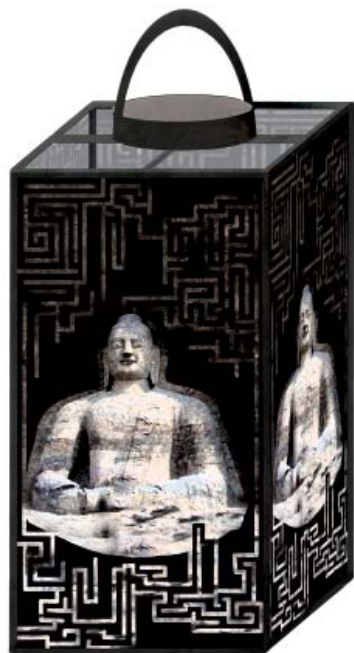

Láser sobre
cartón

mimotamañoGrande

ANTONIO CALLEJA

www.antonio calleja.es
El tiempo también pesa
mixta sobre lienzo
100x140 cm

mimotamañoGrande

CECILIA LIAO
liaojauyng@yahoo.es
616202713

Lámpara

00x48.2x48.2
cm